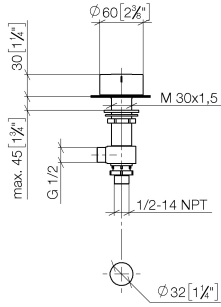

Deck valve anti-clockwise closing hot - Dark Chrome

CL.1

20 000 741

- hole diameter 32 mm
- handle Ø 60mm
- without rosette
- with hot marking

Fits: CL.1, CYO

	Dark Chrome	20 000 741-19
	Chrome	20 000 741-00
	Brushed Platinum	20 000 741-06
	Brushed Durabronze (23kt Gold)	20 000 741-28
	Matte Black	20 000 741-33
	Brushed Champagne (22kt Gold)	20 000 741-46
	Champagne (22kt Gold)	20 000 741-47
	Brushed Dark Platinum	20 000 741-99

20 000 741

mm [inches]

Flow rate chart

Certificates

WRAS_2103001.

20 000 741

Parts for other finishes can be found here: [Chrome](#)

Spare parts list

No.	Item Number	Name	Quantity used	Delivery time
1	09 20 74 006-19	handle (hot)	1	60
2	90 31 11 007 00 90	pin	1	2
3	09 27 74 003-19	rosette	1	60
4	90 14 10 060 00 90	seal	1	2
5	90 14 15 020 03 90	ring	1	2
6	90 23 30 023 00 90	nut	1	2
7	09 29 06 107-00	spindle	1	10
8	90 90 03 132 00 90	top	1	2
9	04 17 11 058 32 90	side panel	1	2
10	04 23 10 032 78 90	fixing set	1	2
11	04 17 11 023 10 90	distributor	1	2
12	09 30 11 059 90	disc	1	2
13	09 23 10 012 90	nut	1	2